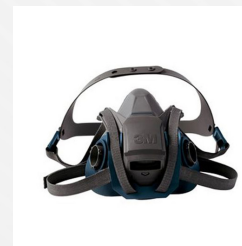

MM-6501QL

Respirador Reusable Media Cara  
con Quick Latch Chico

MM-6502

Respirador Media Cara 3M  
Talla Mediano

MM-6502QL

Respirador Reusable Media Cara  
con Quick Latch Mediano

MM-6503QL

Respirador Reusable Media Cara  
con Quick Latch Grande