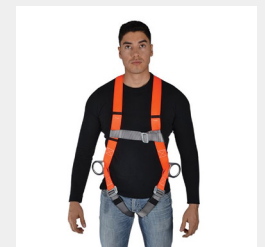

PA-33

Arnes de 3 Aros