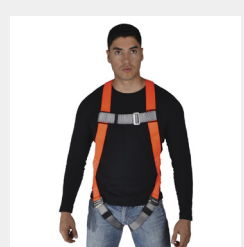

ARNÉS DE SEGURIDAD

PA-30C

Arnes de Seguridad Naranja/Gris